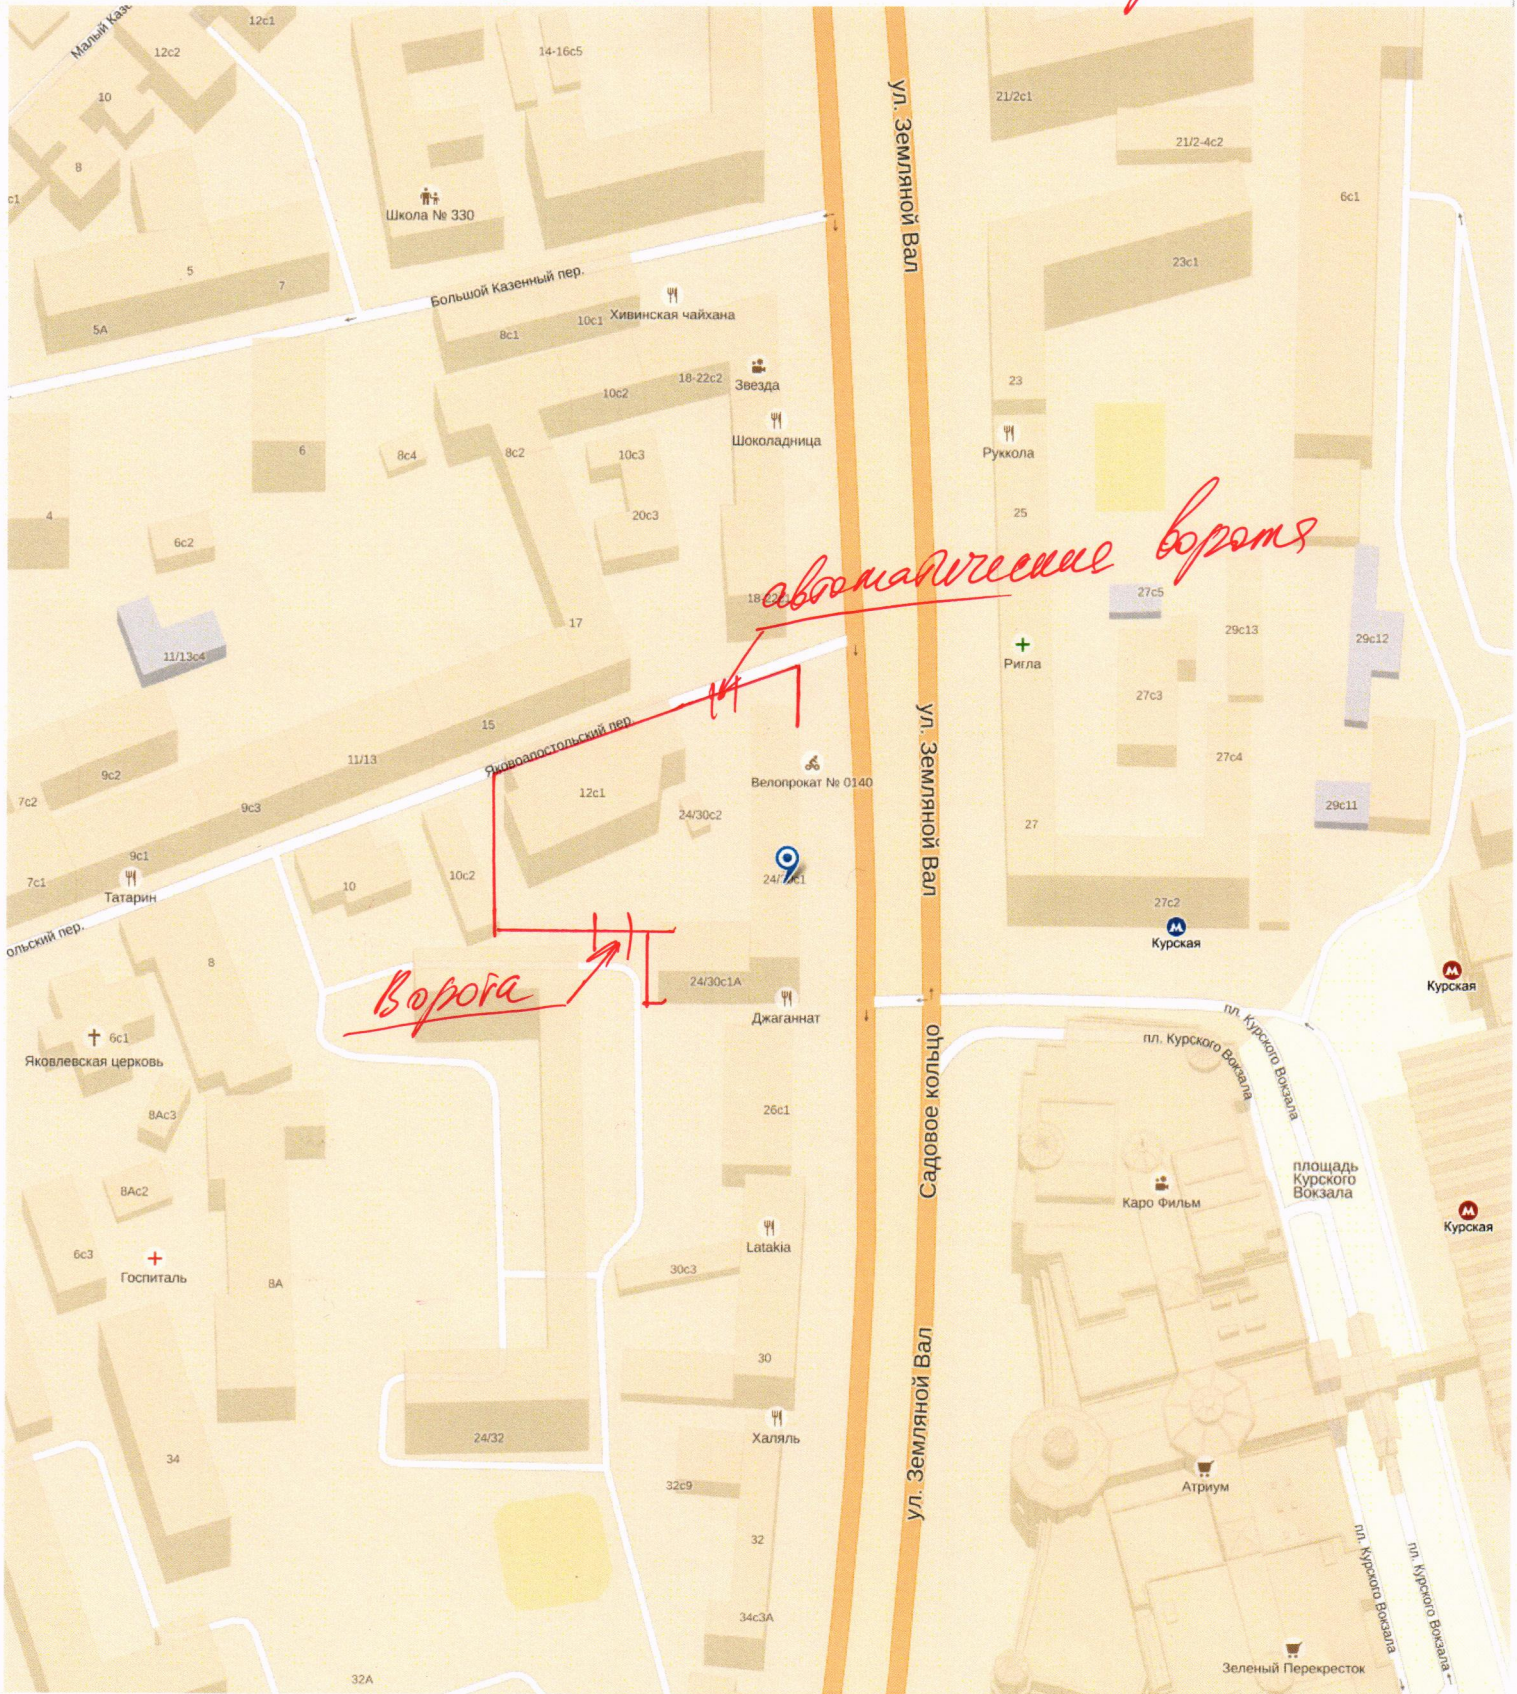

Схема установленного ограждения
по адресу: ул. Земляной Вал, д. 24/30
спр. ДА

Дем — Юрия О.А.