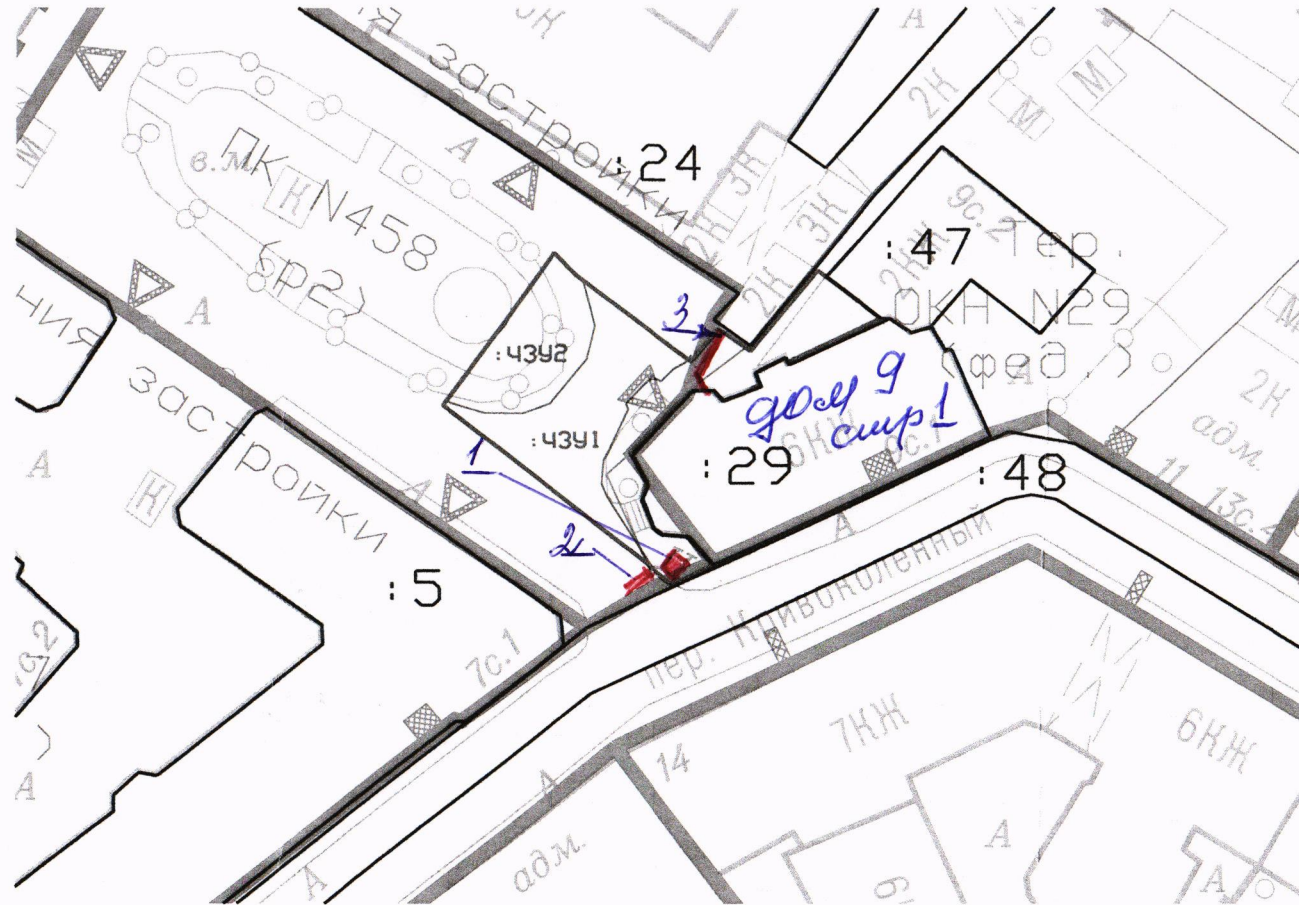

Схема расположения земельного участка по адресу: г. Москва, Кривоколенный переулок, вл. 9, стр.1 на кадастровой карте территории

Кадастровый квартал № 77:01:0001038

Учетный номер ДГИ 01/01/02101

*Ограждение участка:*  
1. Точка охраны  
2. mailbox  
3. ограда внутреннего двора

Масштаб 1 : 800

Номенклатура листов плана масштаба 1:2000: А-ХІ-09

Граница земельного участка нанесена по цифровому топографическому плану М 1:2000

Заместитель начальника  
Управления по формированию земельных участков