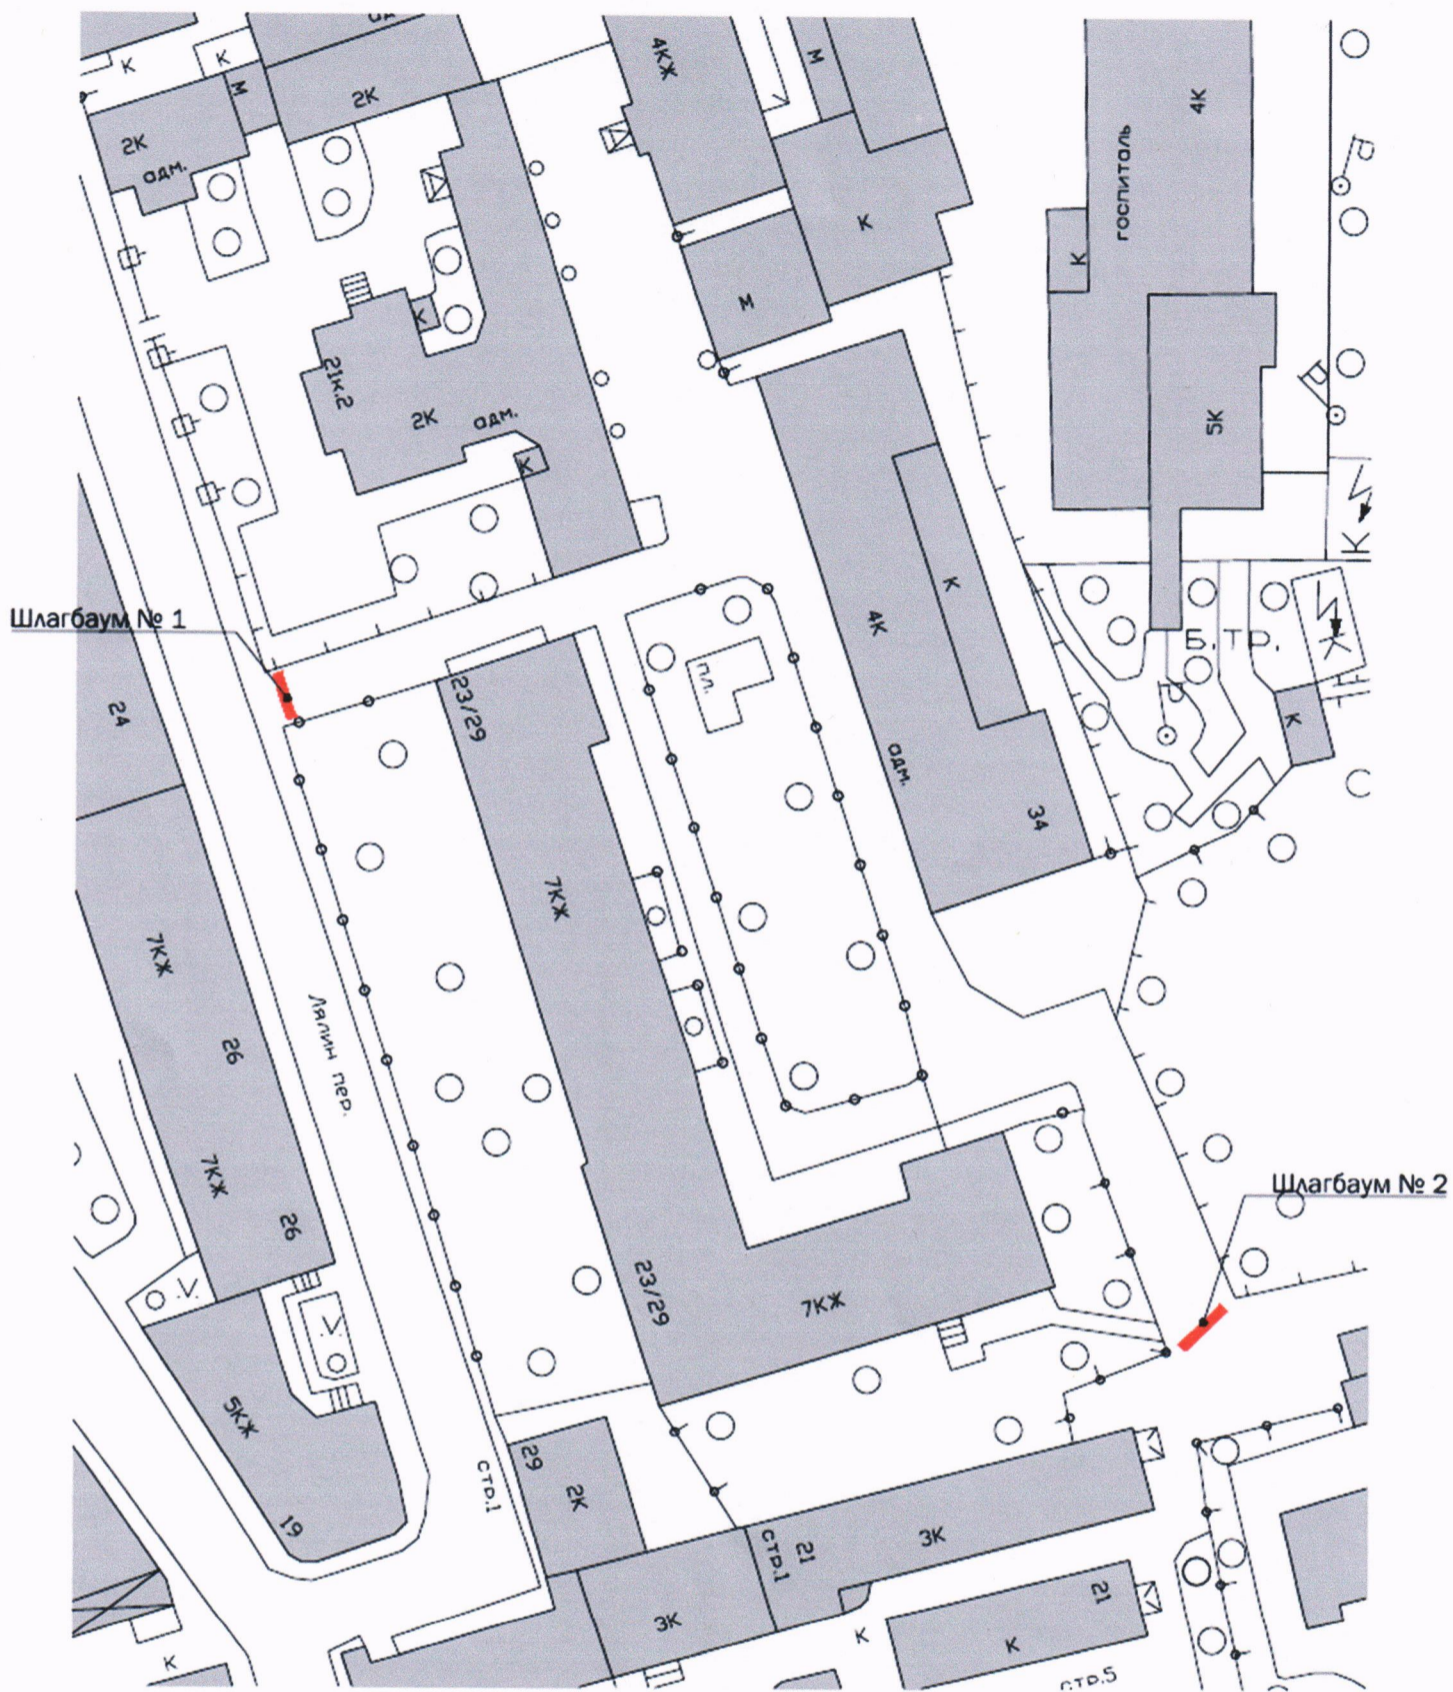

Схема установки ограждающих устройств на придомовой территории жилого дома
по адресу: Москва, Лялин переулок л.23-29 стр.1

Схема установки ограждающих устройств на придомовой территории жилого дома по адресу: Москва, Лялин переулок л.23-29 стр.1
Схема с нанесением на проект межевания территории.