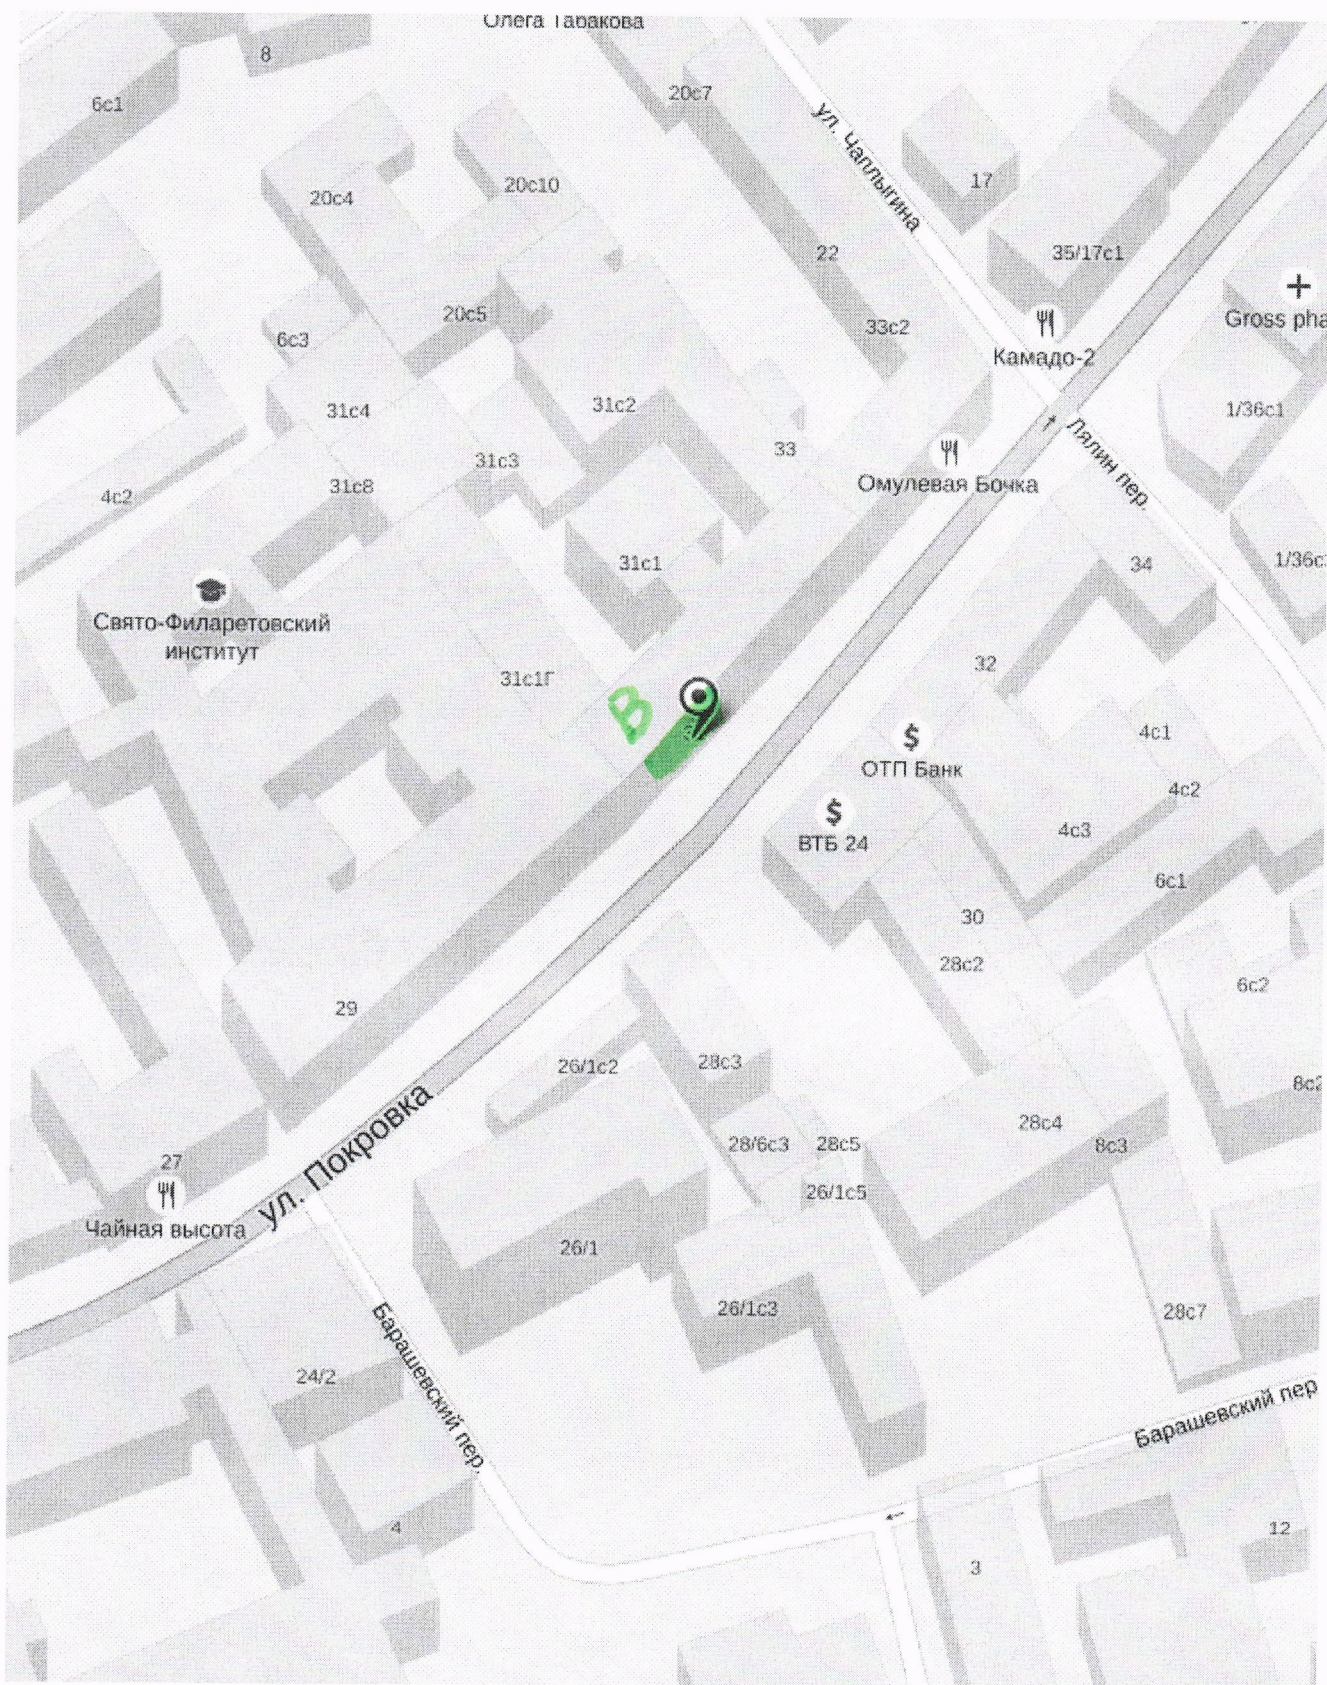

**Яндекс**  
карты

*В - Ворота распашные*

улица Покровка, 31  
Москва, Россия