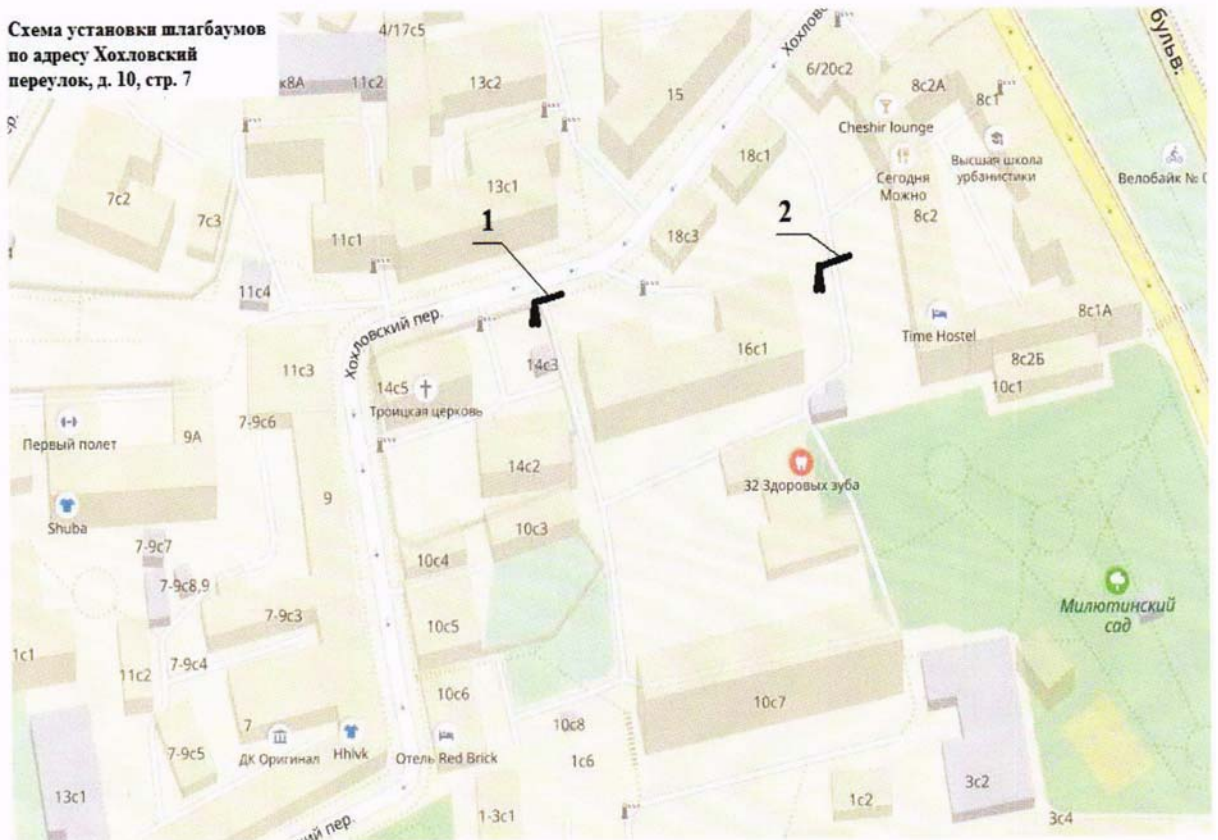

Проект размещения ограждающего устройства

Места установки

автоматического шлагбаума «СAME Gard 3750» и антивандального шлагбаума с приводом Nice Robus 400

по адресу: г. Москва, Хохловский переулок, д. 10, стр. 7 на въезде на придомовую территорию.

Схема установки шлагбаумов
по адресу Хохловский
переулок, д. 10, стр. 7

1. Автоматический шлагбаум «СAME Gard 3750»
2. Антивандальный шлагбаум с приводом Nice Robus 400